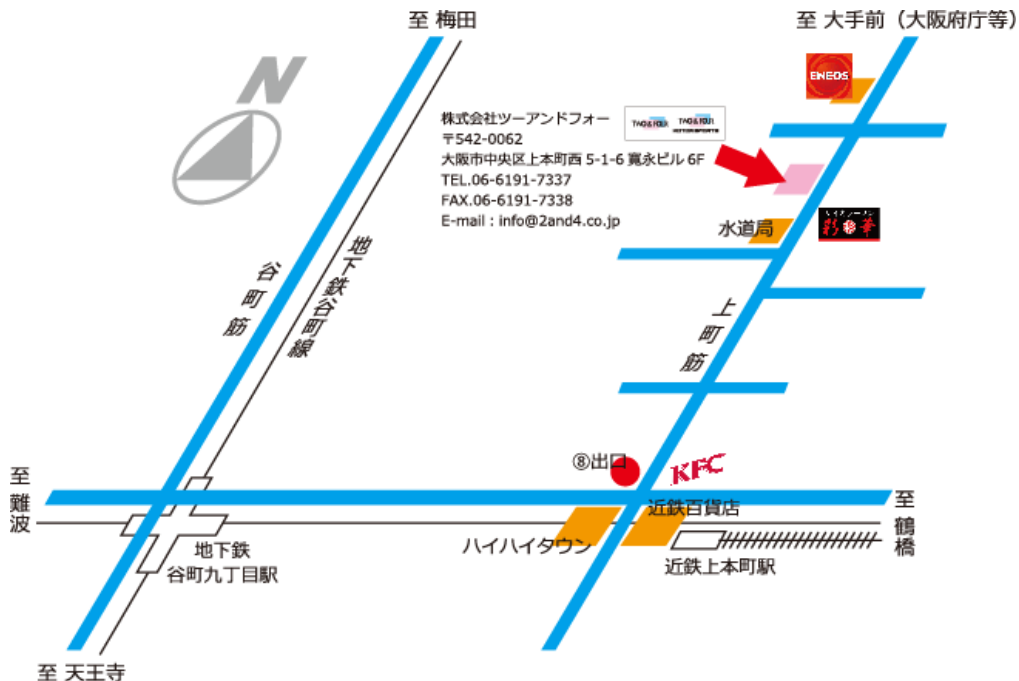

TWO & FOURモータースポーツ会員募集中！
 あなたも、モータースポーツイベントと一緒に楽しみませんか！？
 お問い合わせは下記事務局まで！！

ツーアンドフォー・モータースポーツ（入会案内）

当クラブは、余裕のあるモータースポーツ愛好家のクラブとして活動致しております。
 （JAF加盟クラブでもあります）

- ◇名称 ツーアンドフォー・モータースポーツ
- ◇会長 石田憲治
- ◇事務局 〒547-0062 大阪市中央区上本町西 5-1-6 寛永ビル 6F
 株式会社ツーアンドフォー内
 TEL.06-6191-7337 FAX.06-6191-7338
 代表 E-mail : info@2and4.co.jp
 URL / http://www.2and4.co.jp
- ◇会員内容 事務局長：岡波玲嘉
 入会金 / 10,000 円
 年会費 / 6,000 円（入会日より当該年度の 12 月 31 日まで）
 ※更新期間は、翌年度の 1 月末日までとする
- 特典
 - 🚩 2019 年度会員証
 - 🚩 TWO&FOUR 主催のイベントへの割引エントリー特典
 ○EUROCUP・Ciaotalia・耐久等のサーキット入場料無料
 ○EUROCUP・Ciaotalia・耐久・NCCR
 …1 戦につき 1,000 円引き
 - 🚩 競技会・練習会・オフィシャルバイトの案内
 - 🚩 抽選でイベント入場券&クレデンシャルをプレゼント
 - 🚩 他クラブとの重複入会を認める
 - 🚩 提携企業の各種割引などの特典

- ◆ 公共交通機関でご来社の場合…
 地下鉄谷町線谷町 9 丁目駅下車、⑧番出口から出てそのまま上町筋北へ 200m。
 上本町交差点を北へ、約 200 メートルほど進んだ左手のビルにあります。
- ◆ 自動車でご来社の場合…
 大阪市内方面：阪神高速道頓堀 IC をおいて、3 つ目の信号を上本町交差点方面へ左折後、
 上本町交差点を左折。上町筋を北上し約 200m。
 周辺にはコインパーキングが多数ございます。
- 名古屋・和歌山方面：阪神高速東大阪線森ノ宮 IC をおいて、法円坂交差点を左折。
 約 1.5km 直進後の反対車線側。右手。